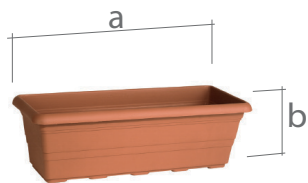

Balconetta basic

SERRALUNGA
1825

Classic collection

codice code	superiore top size	altezza height	inferiore base size	superiore interna top internal size	altezza interna internal height	imballo packaging	finitura finishing
8050	50 x 20 cm	17 cm					

finitura / finishing

superficie liscia / smooth surface

finitura ruvida / rough surface

imballo / packaging

sacchetto di plastica / polybag