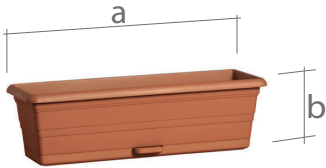

Balconetta costanza

SERRALUNGA
1825

Classic collection

Con sottocassetta
With saucer

codice code	superiore top size	altezza height	inferiore base size	superiore interna top internal size	altezza interna internal height	imballo packaging	finitura finishing
8040/C	40 x 20 cm	17 cm					
8050/C	50 x 20 cm	17 cm					
8060/C	60 x 20 cm	17 cm					

finitura / finishing
 superficie liscia / smooth surface
 finitura ruvida / rough surface
imballo / packaging
 sacchetto di plastica / polybag