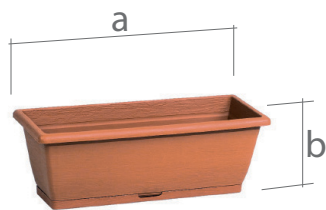

Classic collection

Con sottocassetta
With saucer

codice code	superiore top size	altezza height	inferiore base size	superiore interna top internal size	altezza interna internal height	imballo packaging	finitura finishing
9040	40 x 20,5 cm	16,5 cm					<input type="radio"/>
9050	50 x 20,5 cm	16,5 cm					<input checked="" type="radio"/>
9060	60 x 20,5 cm	16,5 cm					<input checked="" type="radio"/>
							<input type="radio"/>
							<input type="radio"/>
							<input type="radio"/>
							<input type="radio"/>
							<input type="radio"/>
							<input type="radio"/>
							<input type="radio"/>
							<input type="radio"/>

finitura / finishing

superficie liscia / smooth surface

finitura ruvida / rough surface

imballo / packaging

sacchetto di plastica / polybag