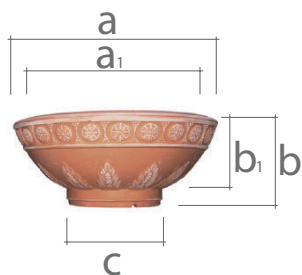

# Ciotola decorata

SERRALUNGA  
1825

Classic collection

codice code	superiore top size	altezza height	inferiore base size	superiore interna top internal size	altezza interna internal height	imballo packaging	finitura finishing
205	Ø 45 cm	19,5 cm	Ø 22,5 cm	Ø 38,5 cm	18,5 cm		
206	Ø 59 cm	25 cm	Ø 26 cm	Ø 51 cm	24 cm		

\* Quantità minima per ogni colore su richiesta . Tolleranza dimensioni ± 1% / Minimum quantity for each colour on demand . Tolerance dimensions ± 1%

- superficie liscia / smooth surface
- finitura ruvida / rough surface
- sacchetto di plastica / polybag