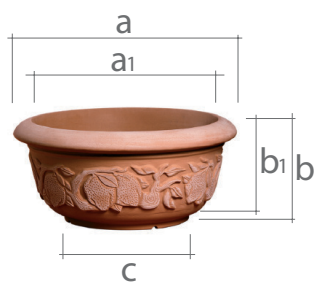

Ciotola festonata

SERRALUNGA
1825

Classic collection

codice code	superiore top size	altezza height	inferiore base size	superiore interna top internal size	altezza interna internal height	imballo packaging	finitura finishing
255	Ø 57 cm	25,5 cm	ø 31,5 cm	Ø 47,5 cm	24,5 cm		

* Quantità minima per ogni colore su richiesta . Tolleranza dimensioni ± 1% / Minimum quantity for each colour on demand . Tolerance dimensions ± 1%

finitura / finishing

superficie liscia / smooth surface