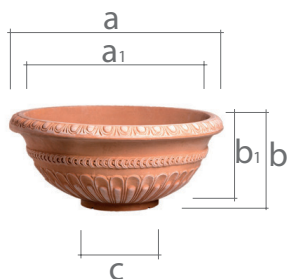

Ciotola giulia

SERRALUNGA
1825

Classic collection

codice code	superiore top size	altezza height	inferiore base size	superiore interna top internal size	altezza interna internal height	imballo packaging	finitura finishing
227	Ø 66 cm	25 cm	Ø 24 cm	Ø 57 cm	22 cm		

* Quantità minima per ogni colore su richiesta . Tolleranza dimensioni ± 1% / Minimum quantity for each colour on demand . Tolerance dimensions ± 1%

finitura / finishing

superficie liscia / smooth surface