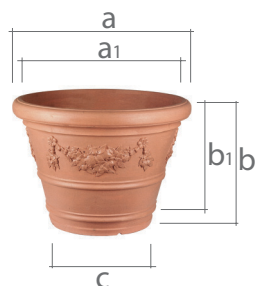

# Festonato basso

SERRALUNGA  
1825

Classic collection

codice code	superiore top size	altezza height	inferiore base size	superiore interna top internal size	altezza interna internal height	imballo packaging	finitura finishing
960	Ø 60 cm	43 cm	ø 35 cm	Ø 53,5 cm	42 cm		

\* Quantità minima per ogni colore su richiesta . Tolleranza dimensioni ± 1% / Minimum quantity for each colour on demand . Tolerance dimensions ± 1%

finitura / finishing

superficie liscia / smooth surface