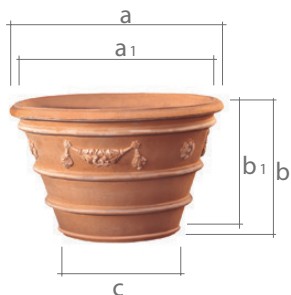

Festonato maior

SERRALUNGA
1825

Classic collection

codice code	superiore top size	altezza height	inferiore base size	superiore interna top internal size	altezza interna internal height	imballo packaging	finitura finishing
994	ø 128 cm	81,5 cm	ø 69,5 cm	ø 116,5 cm	80 cm		

* Quantità minima per ogni colore su richiesta . Tolleranza dimensioni ± 1% / Minimum quantity for each colour on demand . Tolerance dimensions ± 1%

finitura / finishing

superficie liscia / smooth surface