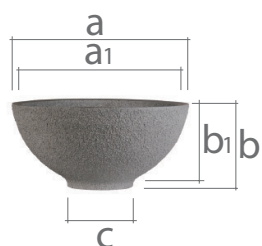

Ciotola ruvida

SERRALUNGA
1825

Classic collection

codice code	superiore top size	altezza height	inferiore base size	superiore interna top internal size	altezza interna internal height	imballo packaging	finitura finishing
251	∅ 41,5 cm	20,5 cm	∅ 15 cm	∅ 36,5 cm	19 cm		
252	∅ 51,5 cm	24,5 cm	∅ 20 cm	∅ 46 cm	22 cm		
241	∅ 68,5 cm	25 cm	∅ 24 cm	∅ 62,5 cm	24,5 cm		

* Quantità minima per ogni colore su richiesta . Tolleranza dimensioni ± 1% / Minimum quantity for each colour on demand . Tolerance dimensions ± 1%

finitura / finishing

 superficie liscia / smooth surface