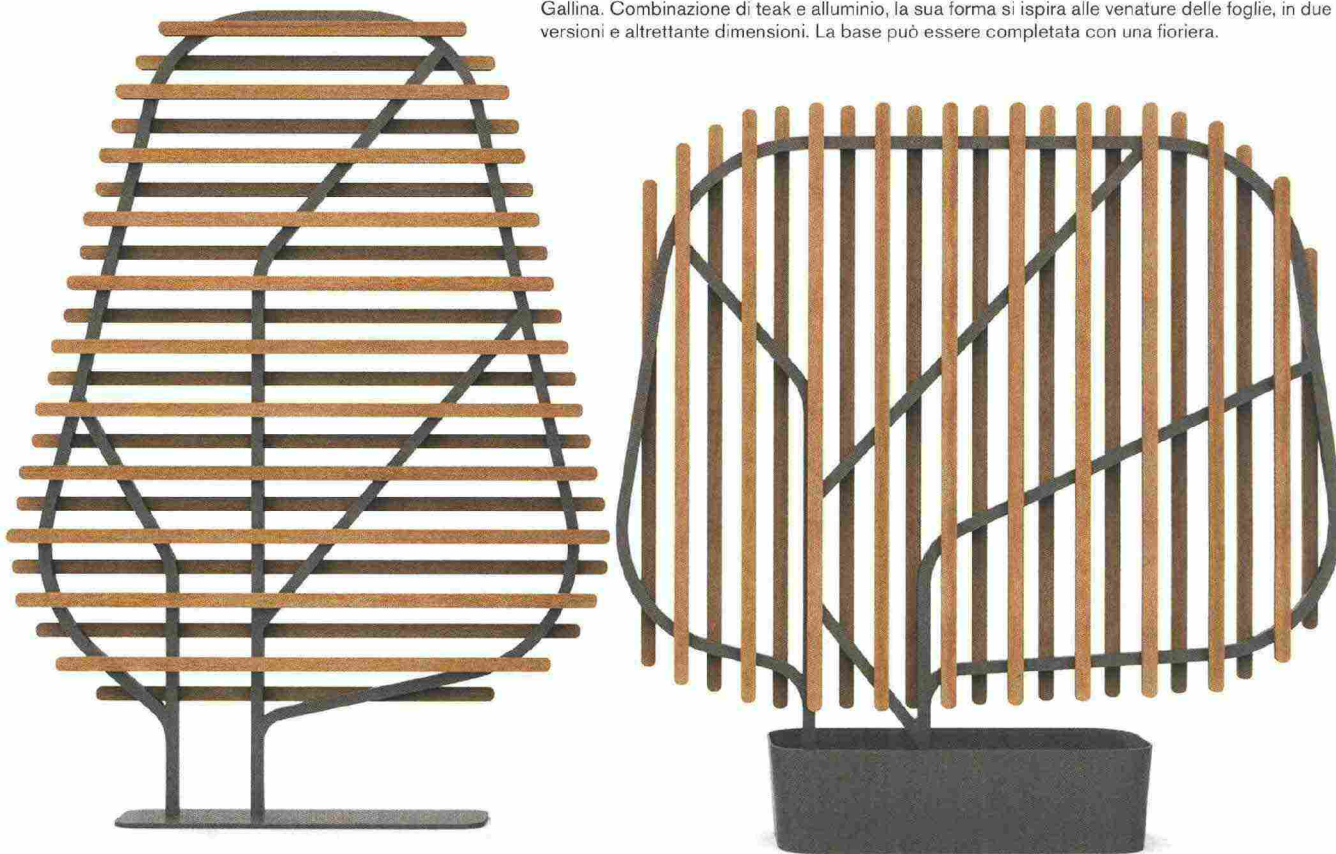

IN GIARDINO

DI ANITA LAPORTA

RITMO GRAFICO

STRUTTURE TRAFORATE
PER GIOCARE CON LA LUCE
E ARREDI LUMINOSI
PER PORTARLA ANCHE
IN ESTERNO, CON SOLUZIONI
ORIGINALI, MODULARI
E MULTIFUNZIONE

RIGORE CHIC
Esprime una modernità
sempre attuale la nuova
Home Collection di
Viteo, combinazione
di doghe in legno di
acero o di teak su una
struttura in acciaio
inossidabile, in varie
finiture. *Photo credit:*
Croce & Wir.

TRAME AD EFFETTO

È un'anteprima della collezione 2017 di **Ethimo** la schermatura Clostra progettata da Emmanuel Gallina. Combinazione di teak e alluminio, la sua forma si ispira alle venature delle foglie, in due versioni e altrettante dimensioni. La base può essere completata con una fioriera.

SOTTRAZIONI MATERICHE
Design LineeVerdi, il team composto da Stefania Naretto e Chiara Otella, per il pannello modulare Kentia di **Serralunga** ispirato alla foglia della *Howea forsteriana*. In polietilene stampato in rotazionale, misura 90x150 cm e può essere utilizzato anche come trellage per rampicanti.

L'ALBERO LUMINOSO

Novità di **Gandia Blasco**, la Lampada Albero Blau, progetto di Fran Silvestre, si ispira all'architettura nella sua formula costruttiva basata sull'assemblaggio di profili di alluminio estruso dotati di sorgente Led. È disponibile in quattro misure.