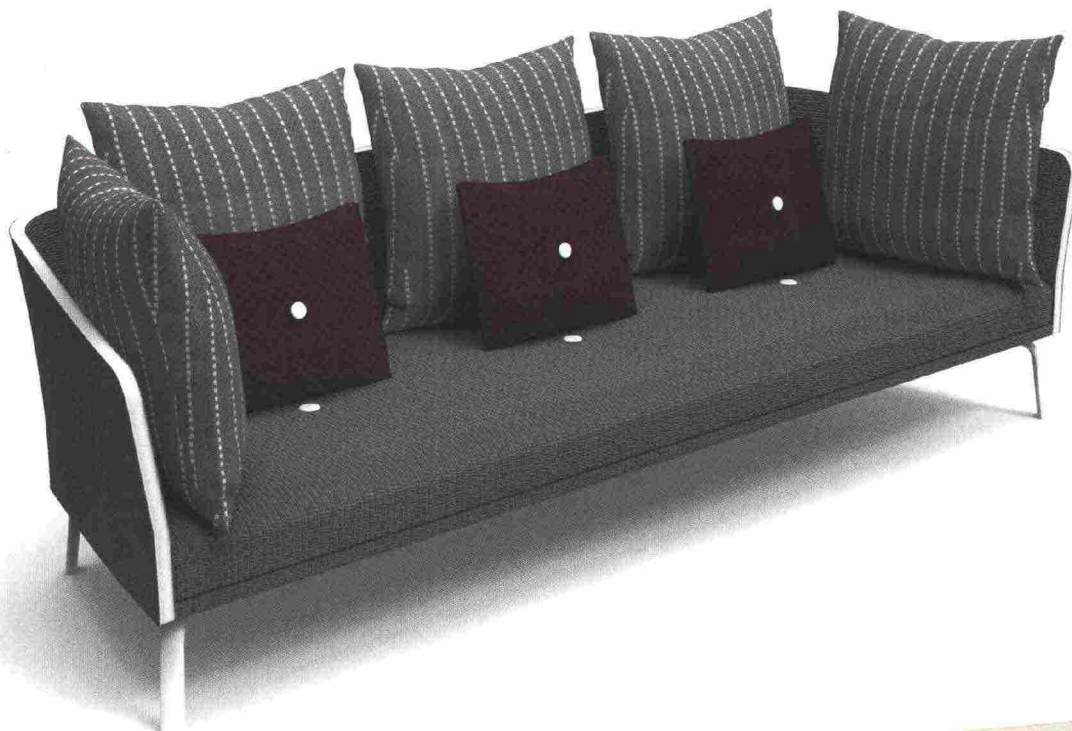

IN GIARDINO

DI ANITA LAPORTA

RITMO GRAFICO

STRUTTURE TRAFORATE
PER GIOCARE CON LA LUCE
E ARREDI LUMINOSI
PER PORTARLA ANCHE
IN ESTERNO, CON SOLUZIONI
ORIGINALI, MODULARI
E MULTIFUNZIONE

RIGORE CHIC
Esprime una modernità
sempre attuale la nuova
Home Collection di
Viteo, combinazione
di doghe in legno di
acero o di teak su una
struttura in acciaio
inossidabile, in varie
finiture. *Photo credit:*
Croce & Wir.

TRAME AD EFFETTO

È un'anteprima della collezione 2017 di **Ethimo** la schermatura Clostra progettata da Emmanuel Gallina. Combinazione di teak e alluminio, la sua forma si ispira alle venature delle foglie, in due versioni e altrettante dimensioni. La base può essere completata con una fioriera.

L'INDOOR PER L'OUT
È il mondo degli arredi indoor a ispirare la collezione Milo di **Talenti**. Firmata da Marco Acerbis, include divani, poltrone, sedie, coffee table in diverse dimensioni e un tavolo da pranzo allungabile, tutti con struttura in alluminio verniciato. Le cuscinate in tessuto sono sfoderabili, resistenti agli agenti atmosferici e facili da lavare.

MATERIA DI LUCE.

Di **Plust Collection**, è disponibile anche in versione luminosa la poltrona della Bold Family firmata da Giulio Iacchetti, in polietilene stampato in rotazionale con imbottitura in dryfeel e fodera in tessuto Sunbrella. La collezione include divano e tavolino.