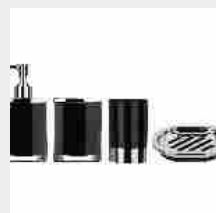

**Tavolo da pranzo in legno di abete Jack naturale – 160x75x80 cm**

L'offerta e' composta da: 1 Tavolo da

pranzo [...]

**Set bagno in plastica nero – 4 pezzi**

L'offerta e' composta da: 1 set bagno. Con 1 dispenser, 1 bicchiere porta