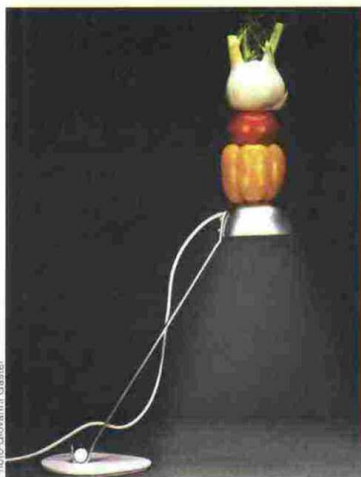

OCEANO OLTRELUCE

www.oceanoltreluce.com

Foto Giovanni Gastel

ETEREA

Danesi & Buzzi

Realizzata in acciaio inossidabile, questa lanterna per esterni si compone di un corpo solido dalle linee minimali capace di mimetizzare sorgenti LED di ultima generazione nascoste dai profili costruttivi.

▪ Made from stainless steel, this lantern for outdoor use consists of a solid body with minimalist lines and defined shapes able to imitate new-generation LEDs integrated under construction profiles.

PLATEK

www.platek.eu

HONEY

Raffaella Mangiarotti e/
Marco Ravina

Pratica, portatile e ricaricabile, Honey è una lanterna a LED di forma cilindrica caratterizzata da dimensioni contenute, linee morbide e prive di spigoli, e da un aspetto semplice e poco connotato che la rende un perfetto contenitore di luce. Realizzato in polietilene stampato in rotazionale, questo oggetto luminoso mobile è adatto a essere utilizzato negli ambienti esterni, come terrazze e giardini e, grazie alla comoda maniglia in cuoio, può essere facilmente trasportato o appeso, per esempio al ramo di un albero.