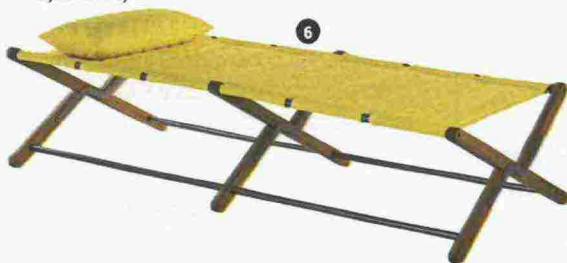

D M POSSO AIUTARTI? . CASA

 **INDIRIZZA PAG. 156**

Gli 8 irrinunciabili per il tuo giardino

Arabeschi in rattan, intrecci di plastica, trafori di alluminio: gli arredi outdoor hanno decori sofisticati e materiali pratici e resistenti. Ecco i più nuovi

 di **Flora Bortone**

1. La poltroncina intrecciata ha struttura in metallo e corde di plastica. (Croff, 69,99 euro). **2.** Il maxi ombrellone è in alluminio e tessuto (Maison Du Monde, 399 euro). **3.** Il paravento in rattan e bambù è fatto a mano (Coll. Jassa, Ikea, 69,99 euro). **4.** La panchina in resina è decorata a rete traforata (Net Bench, Nardi, 207,40 euro). **5.** Il mini tavolino può essere luminoso (Juju di Serralunga, da euro 195). **6.** La brandina di teak e tessuto antimacchia è perfetta per il sole (Camp Cot, Unopiù 890 euro). **7.** La sedia in rattan ha la struttura in tubolare di metallo (Milos, Cargo Milano da Coin Casa, 299 euro). **8.** Il tavolo è pieghevole e le sedie impilabili (VÄDDÖ, Ikea, 69,99 euro).