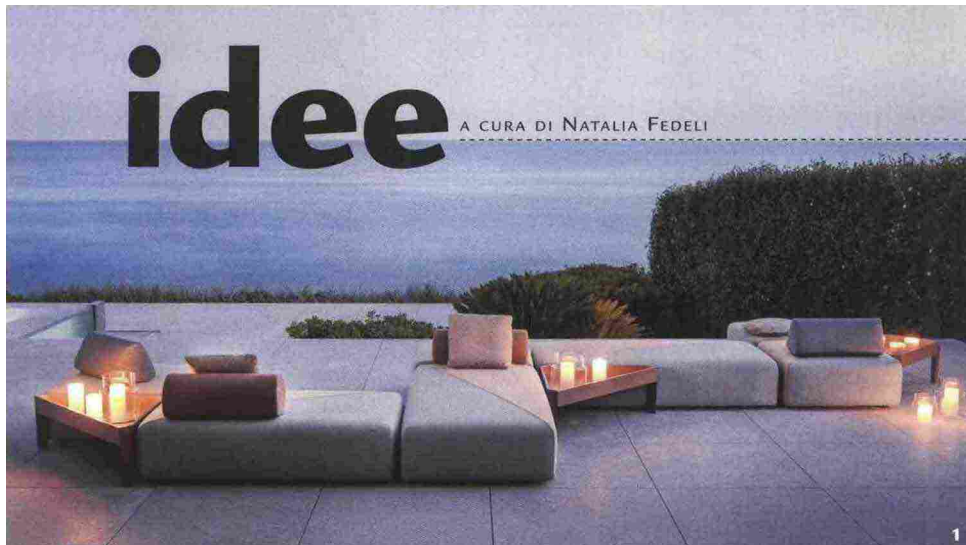

# idee

A CURA DI NATALIA FEDELI

## 1 Relax fronte mare

Brixx di Dedon si compone di sedute, poggiaschiena e cuscini con imbottitura e rivestimento da esterni e di tavolini in tek e alluminio. La seduta base misura 95x95xh43 cm (da 220 €).