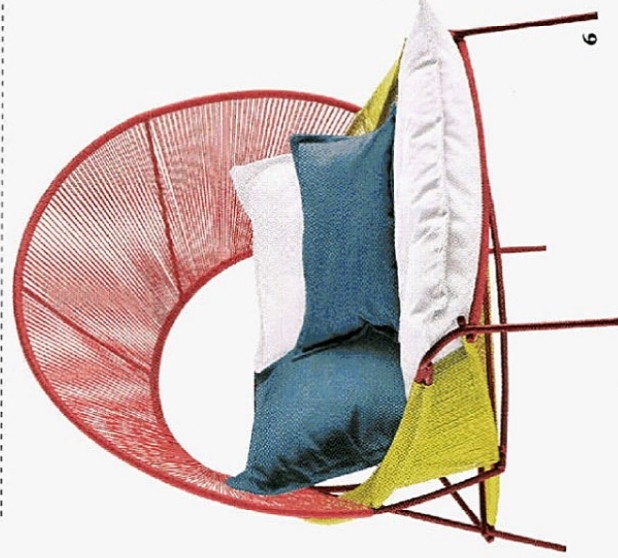

7

6

Relax in tutta
comodità tra gioco
e toni accesi

6 Tinte luminose

Poltrona con tettuccio Traveler, disegnata da Stephen Burks per Roche Bobois e realizzata con struttura in alluminio laccato e fili di polietilene colorati.

Completa di cuscini in mousse e Dacron rivestiti in tessuto per esterni Wifera e Cartenza, misura 130x126xh150 cm; 2.420 €.

ROCHE-BOBOIS

www.roche-bobois.com

7 Decorativo e spiritoso

Complemento d'arredo nella versione dalmata, Doggy è disegnato da Eero Aarnio per Serralunga; è realizzato in polietilene stampato e colorato in massa, ed è disponibile in 33 colori opachi, 9 laccati e 7 laccati metallizzati, per brillare anche nel buio.

Misura 60x27xh55 cm; da 95 €.

SERRALUNGA www.serralunga.com

8 Un'isola accogliente per rilassarsi

Kumo, divano di Manutti, è composto da un poggiatesta/pouf e due moduli che permettono di ottenere misure e forme diverse. Ha struttura in alluminio verniciato, seduta e schienale con cover intercambiabili ed è disponibile con cuscini decorativi, braccioni e supporti posteriori regolabili.

Misura 214x107xh57 cm e

107x107xh57 cm. Prezzo su richiesta.

MANUTTI www.manutti.com

9 Pratiche e versatili

Serie di sedute impilabili Spark®, disegnate da Don Chadwick per Knoll, realizzate in polipropilene. Leggere, resistenti, facili da pulire, impermeabili e con protezione UV, sono disponibili nella versione con 4 gambe Spark™ Side Chair e poltroncina Spark™ Lounge Chair con base a "slitta" in colori diversi: rosso, blu, giallo, grigio e nero. A partire da 225 € l'una, iva esclusa.