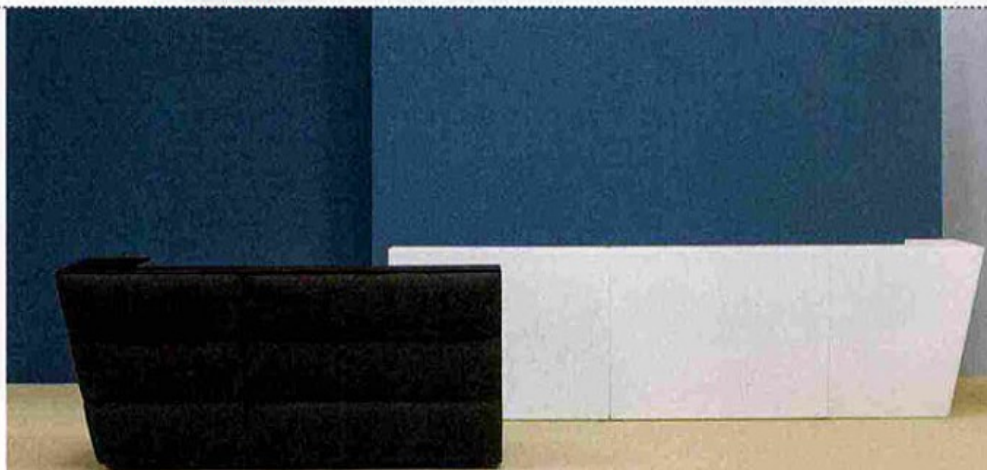

Gregg terra di Foscarini, lampada da appoggio realizzata anche per esterni. In polietilene e metallo verniciato, è proposta in tre misure: media, 31x27x27 cm; large, 47x40x40 cm, extra large, 59x51x51 cm. Da 229 €.

Remo Plastic di Plank, sedia in acciaio zincato e sigillato e polipropilene. Misura 55x48x78 cm. Da 165 €. **Juju di Serralunga**, tavolino in polietilene di 52 cm di diametro e 50 cm di altezza. Da 195 €.

Oblique di Pedrali, bancone in polietilene composto da moduli lineari di 140x90x110 cm (da 1.047 €) e angolari di 100x80x110 cm (da 888 €). Disponibile in bianco opalino e grigio scuro.

Impronta di Varaschin, poltrona con struttura in legno, imbottitura drenante e rivestimento per esterni. Misura 96x60x33 cm. Prezzo su richiesta.