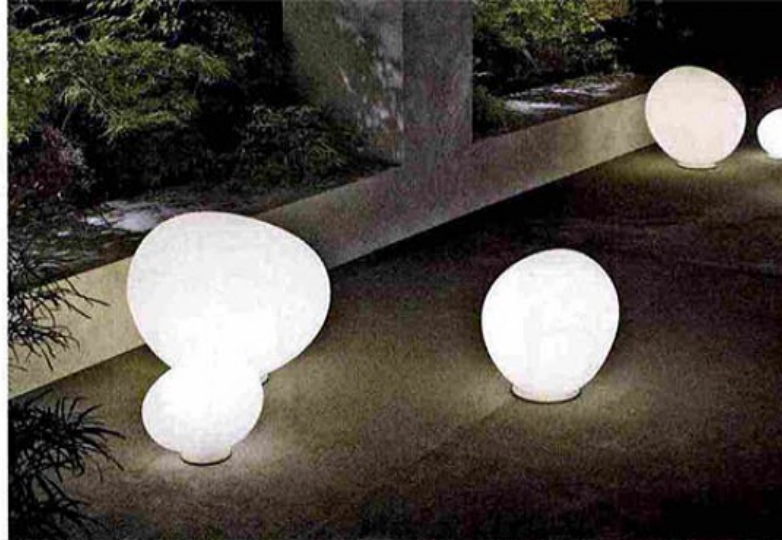

Gregg terra di Foscarini, lampada da appoggio realizzata anche per esterni. In polietilene e metallo verniciato, è proposta in tre misure: media, 31x27x27 cm; large, 47x40x40 cm, extra large, 59x51x51 cm. Da 229 €.

Remo Plastic di Plank, sedia in acciaio zincato e sigillato e polipropilene. Misura 55x48x78 cm. Da 165 €. **Juju di Serralunga**, tavolino in polietilene di 52 cm di diametro e 50 cm di altezza. Da 195 €.

Oblique di Pedrali, bancone in polietilene composto da moduli lineari di 140x90x110 cm (da 1.047 €) e angolari di 100x80x110 cm (da 888 €). Disponibile in bianco opalino e grigio scuro.

Impronta di Varaschin, poltrona con struttura in legno, imbottitura drenante e rivestimento per esterni. Misura 96x60x33 cm. Prezzo su richiesta.