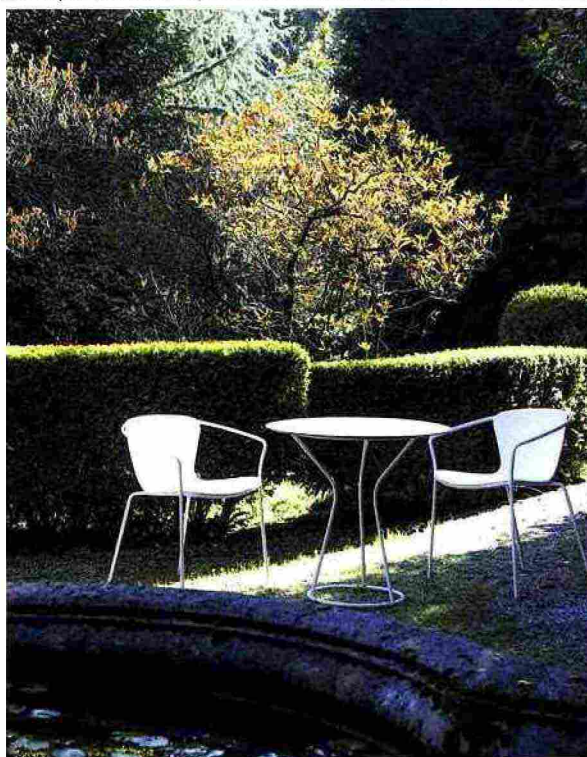

MOBILIER EXTÉRIEUR

IL EST ENCORE TEMPS

Il est encore temps de trouver la pièce de mobilier qui finalisera la déco de votre terrasse. Salons, tables de repas, fauteuils ou transats vous avez le choix ! découvrez des collections qui, entre classique ou contemporain, seront l'aboutissement d'une période estivale et conviviale.

Solea de **SERRALUNGA**

La structure métallique tubulaire de cette assise avec une coque unique en polyéthylène rappelle les courbes harmonieuses du style viennois de la fin du 19ème. Une ligne douce et enveloppante, parfaite pour meubler avec simplicité et élégance les espaces extérieurs ou intérieurs.