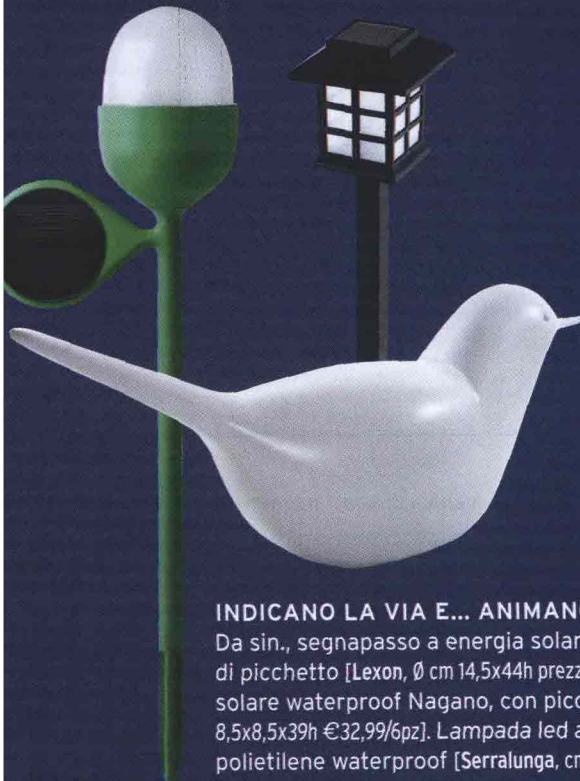

Lampada a sospensione City Outdoor
[Zero, Ø cm 55,5x34,2h prezzo su richiesta].

Luci magiche

Ludiche, cordless o a energia solare, regalano forte personalità e accendono atmosfere poetiche

GUIDA ALL'ACQUISTO

LAMPADE OUTDOOR

Lanterna a energia solare Shayna, disponibile anche in verde e arancione [Joss & Main, Ø cm 20x60h da € 25].

Lampada da parete Sound, con diffusore opaco [Ideal Lux, cm 29,5x32,5x30h € 120].

Lampada a sospensione Bacco, in vetro bianco satinato. Anche da tavolo. Design Matteo Ugolini [Karman, Ø cm 9x34h € 305].

Lampada wireless da terra Rabbit Lamp Small, in polietilene [Qeeboo, cm 26,2x45,3x 52,7h € 149].

INDICANO LA VIA E... ANIMANO IL GIARDINO!
Da sin., segnapasso a energia solare Clover Garden, dotato di picchetto [Lexon, Ø cm 14,5x44h prezzo su richiesta]. Lanterna solare waterproof Nagano, con picchetto [OneConcept, cm 8,5x8,5x39h € 32,99/6pz]. Lampada led a luce diffusa Paloma, in polietilene waterproof [Serralunga, cm 130x37,5x52,5h € 317,20].