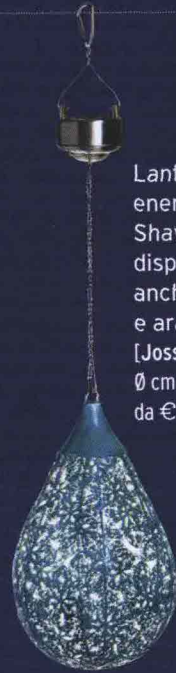

Lampada a sospensione City Outdoor
[Zero, Ø cm 55,5x34,2h prezzo su richiesta].

Luci magiche

Ludiche, cordless o a energia solare, regalano forte personalità e accendono atmosfere poetiche

GUIDA ALL'ACQUISTO

LAMPADE OUTDOOR

Lanterna a energia solare Shayna, disponibile anche in verde e arancione [Joss & Main, Ø cm 20x60h da € 25].

Lampada da parete Sound, con diffusore opaco [Ideal Lux, cm 29,5x32,5x30h € 120].

Lampada a sospensione Bacco, in vetro bianco satinato. Anche da tavolo. Design Matteo Ugolini [Karman, Ø cm 9x34h € 305].

Lampada wireless da terra Rabbit Lamp Small, in polietilene [Qeeboo, cm 26,2x45,3x 52,7h € 149].

INDICANO LA VIA E... ANIMANO IL GIARDINO!
Da sin., segnapasso a energia solare Clover Garden, dotato di picchetto [Lexon, Ø cm 14,5x44h prezzo su richiesta]. Lanterna solare waterproof Nagano, con picchetto [OneConcept, cm 8,5x8,5x39h € 32,99/6pz]. Lampada led a luce diffusa Paloma, in polietilene waterproof [Serralunga, cm 130x37,5x52,5h € 317,20].