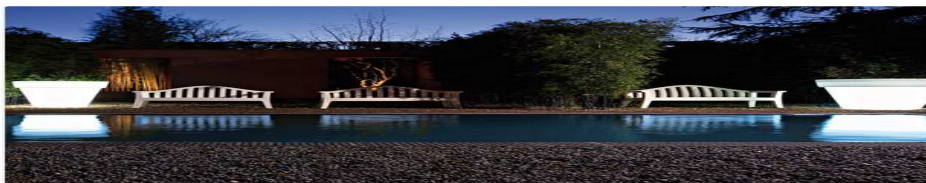

### L'ARREDAMENTO DA ESTERNO SERRALUNGA AL FESTIVAL DI CANNES 2015

In vetrina al **Festival di Cannes**, insieme alle grandi star internazionali, gli arredi per l'esterno firmati **Serralunga**. Una collezione di complementi dal design originale in polietilene ottenuto con stampa in rotazionale.

Paloma Serralunga al Festival di Cannes

Paloma oggetto decorativo in polietilene al festival di Cannes

**Sirchester** è una collezione di poltrone e sofa adatte sia per l'interno che per l'esterno. Il materiale è polietilene ottenuto mediante stampaggio in rotazionale, 100% riciclabile, ad alta resistenza meccanica e resistente ai raggi UV.

Disponibile anche in **versione luminosa** con luce LED RGB, lampadina a risparmio energetico e lampadina alogena.

Poltrona e divano Sirchester Serralunga al Festival di Cannes

Confort, eleganza e atmosfera magica...Serralunga sa come creare lo scenario perfetto. Immagina una sera d'estate...

Sirchester divano con luce Serralunga

**Giulietta** è la panchina da esterno Serralunga perfetta per gli incontri più romantici...

Giulietta by Serralunga panchina da esterno

In occasione del Festival di Cannes, non potevamo dimenticare **La Regista di Serralunga**: la sedia firmata dal designer Michel Boucquillon con speciale tessuto per esterni Batyline nei colori bianco, nero, tortora.