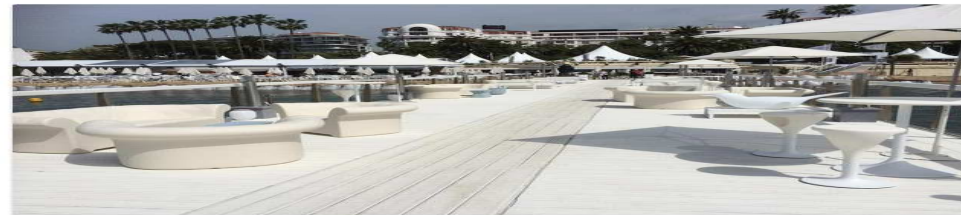

### L'ARREDAMENTO DA ESTERNO SERRALUNGA AL FESTIVAL DI CANNES 2015

In vetrina al **Festival di Cannes**, insieme alle grandi star internazionali, gli arredi per l'esterno firmati **Serralunga**. Una collezione di complementi dal design originale in polietilene ottenuto con stampa in rotazionale.

Paloma Serralunga al Festival di Cannes

Paloma oggetto decorativo in polietilene al festival di Cannes

**Sirchester** è una collezione di poltrone e sofa adatte sia per l'interno che per l'esterno. Il materiale è polietilene ottenuto mediante stampaggio in rotazionale, 100% riciclabile, ad alta resistenza meccanica e resistente ai raggi UV.